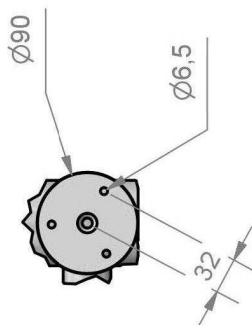

VARELA DESIGN

4 rue des Vieilles Vignes
41200 ROMORANTIN
Tél: 02 54 76 85 19
Fax: 02 54 76 83 65

info@varela-design.com
[Http://www.varela-design.com](http://www.varela-design.com)

Matière : Acier Date : 20/01/2017

Protection: Epoxy Dessine par: be-design

Pièce: Radiateur chauffage central

Référence: VD 4613

Ensemble: Radiateur Industriel Série 46

Ce plan est la propriété de Varela Design. A4

Toute reproduction est interdite. 1 : 13