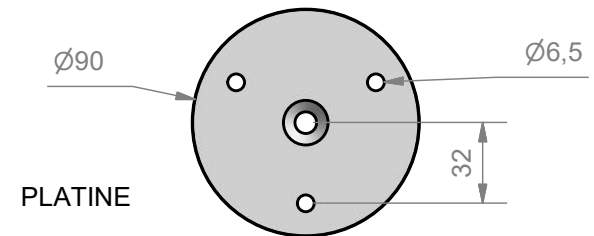

Détail A (0.5 : 2)

VARELA DESIGN

4 rue des Vieilles Vignes
41200 ROMORANTIN
Tél: 02 54 76 85 19
Fax: 02 54 76 83 65

Info@varela-design.com
[Http://www.varela-design.com](http://www.varela-design.com)

Matière : Acier	Date : 02/02/2017
Protection: Epoxy	Dessine par: be1