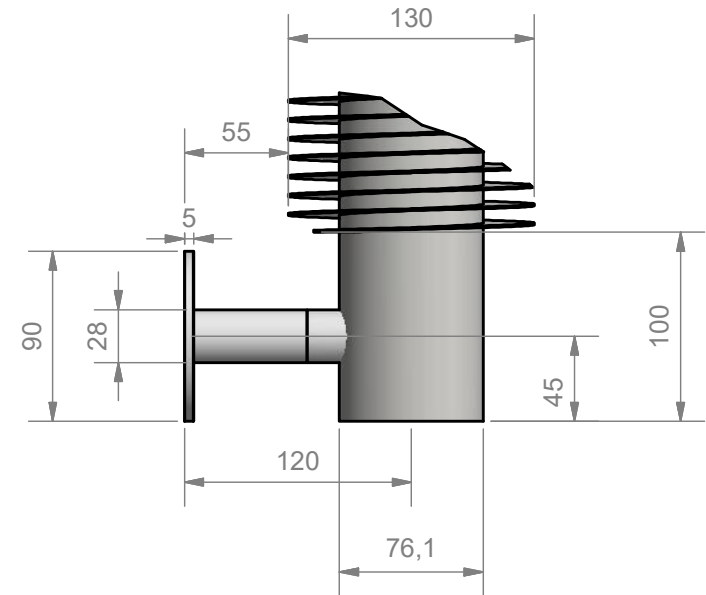

Détail A (0.5 : 2)

VARELA DESIGN

4 rue des Vieilles Vignes
41200 ROMORANTIN
Tél: 02 54 76 85 19
Fax: 02 54 76 83 65

Info@varela-design.com
[Http://www.varela-design.com](http://www.varela-design.com)

Matière : Acier	Date : 02/02/2017
Protection: Epoxy	Dessine par: be1

Piece: Radiateur Electrique
Référence: VD 4605
Ensemble: Radiateur Industriel Série 46

Ce plan est la propriété de Varela Design. Toute reproduction est interdite.	A4 1 : 15
---	--------------