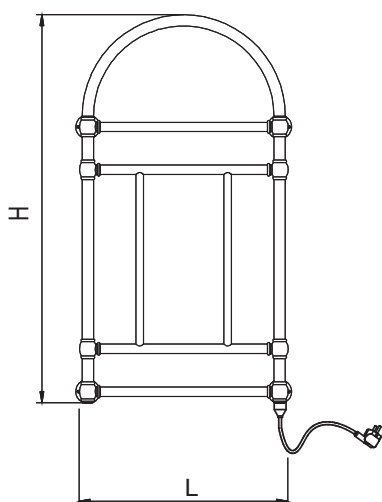

ARCO

L = Larghezza - H = Altezza - I = Interasse Attacchi ½ GAS

LA FORNITURA COMPRENDE:

radiatore
kit fissaggio a parete
valvola sfogo aria cromata

NON COMPRENDE:

ZE 108/ ZE140 valvola e detentore

MODELLO	L mm	I mm	H mm	BIANCO E COLOR			CROMO, ORO E BRONZO			
				W Δt 50°	€ bianco	€ color	W Δt 50°	€ cromo	€ oro	€ bronzo
ARCO	545	500	1045	413	1.420	1.420	295	1.775,00	2.087,00	2.045,00

W ARCO ELETTRICO

MODELLO	L mm	H mm	BIANCO E COLOR			CROMO, ORO E BRONZO			
			Watt	€ bianco	€ color	Watt	€ cromo	€ oro	€ bronzo
W ARCO	545	1045	400	1.604,00	1.604,00	300	1.951,00	2.258,00	2.217,00

OPTIONAL CONSIGLIATI