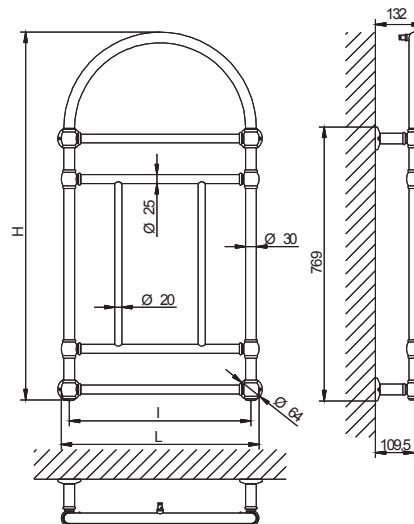

ARCO

L = Larghezza - H = Altezza - I = Interasse Attacchi ½ GAS

LA FORNITURA COMPRENDE:

radiatore
kit fissaggio a parete
valvola sfogo aria cromata

NON COMPRENDE:

ZE 108/ ZE140 valvola e detentore

MODELLO	L mm	I mm	H mm	BIANCO E COLOR			CROMO, ORO E BRONZO			
				W Δt 50°	€ bianco	€ color	W Δt 50°	€ cromo	€ oro	€ bronzo
ARCO	545	500	1045	413	1.420	1.420	295	1.775,00	2.087,00	2.045,00

W ARCO ELETTRICO

MODELLO	L mm	H mm	BIANCO E COLOR			CROMO, ORO E BRONZO			
			Watt	€ bianco	€ color	Watt	€ cromo	€ oro	€ bronzo
W ARCO	545	1045	400	1.604,00	1.604,00	300	1.951,00	2.258,00	2.217,00

OPTIONAL CONSIGLIATI